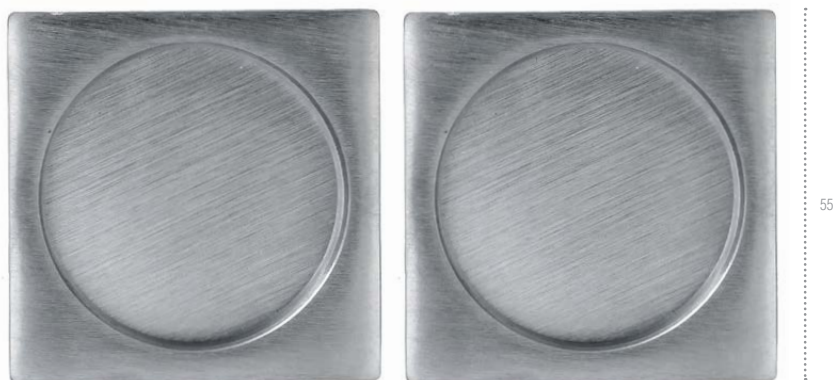

Ручки для раздвижных дверей
F 26 белый матовый

Ручки для раздвижных дверей
F 01 полированная латунь

Ручки для раздвижных дверей
F 03 матовая бронза

P402

Ручки для раздвижных дверей
F 05 матовый хром

Дверная ручка-купе
F 04 полированный хром