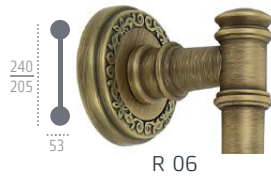

F 03 матовая бронза

F 04 полированный хром

F 01 полированная латунь

LEON

290
210
66

F 03

матовая бронза

290
210
66