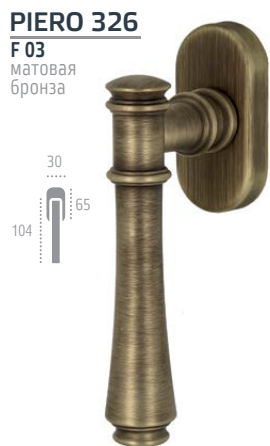

РУЧКИ ОКОННЫЕ