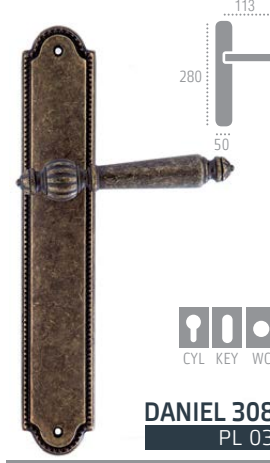

F 23 античная бронза

F 23 античная бронза

РУЧКИ НА ПЛАНКЕ

DANIEL 308
PL 01

F 01 полированная латунь

DANIEL 308
PL 02

F 01 полированная латунь

DANIEL 308
PL 03