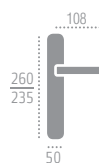

COMO 322 PL 11