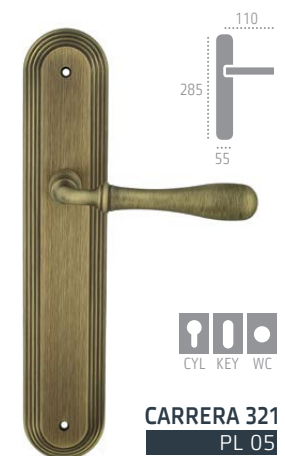

F 03 матовая бронза