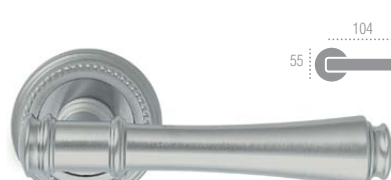

F 45 античное серебро

PIERO 326 R 01

F 05 матовый хром

PIERO 326 R 02

F 05 матовый хром

PIERO 326 R 03

F 05 матовый хром

PIERO 326 R 05