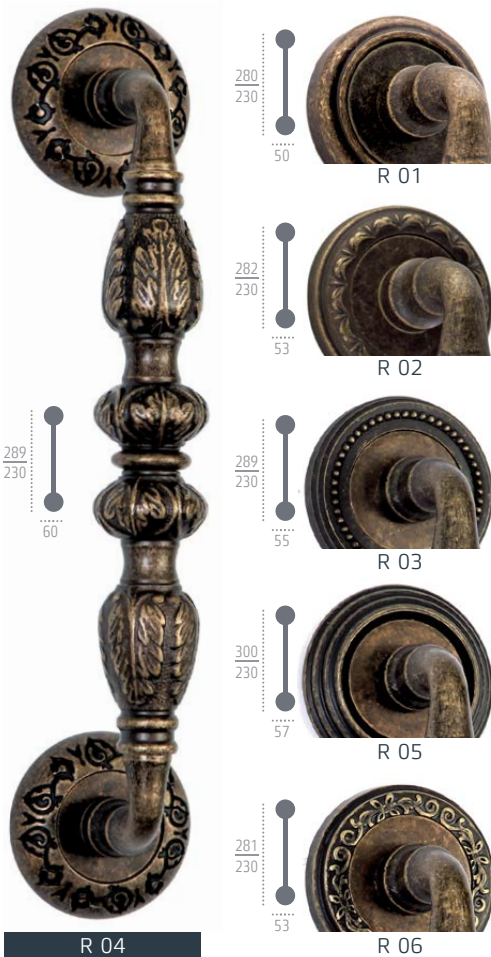

R 04
F 23 античная бронза