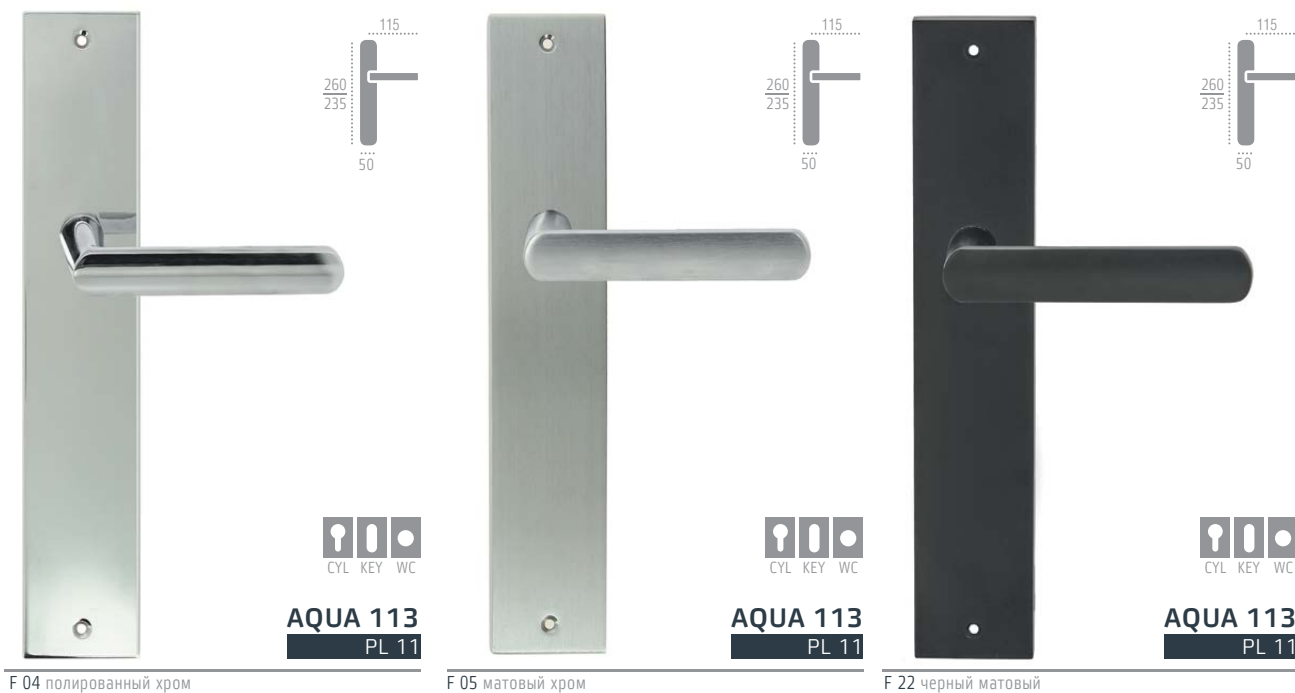

AQUA 113 R 12

F 01 полированная латунь

AQUA 113 R 11

F 01 полированная латунь

РУЧКИ НА ПЛАНКЕ

F 04 полированный хром

F 05 матовый хром

F 22 черный матовый