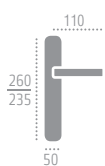

F 05 матовый хром

ROKSI 107 R 12

F 05 матовый хром

ROKSI 107 R 11

F 05 матовый хром

РУЧКИ НА ПЛАНКЕ

ROKSI 107 PL 11

F 04 полированный хром