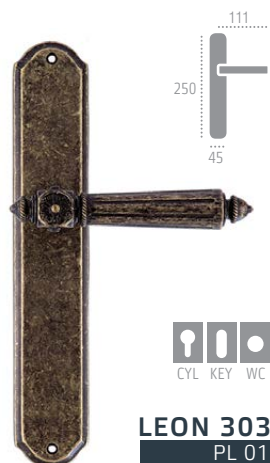

F 23 античная бронза