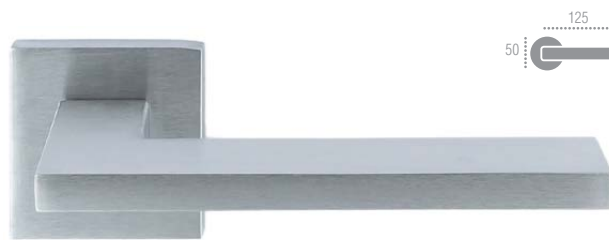

AZIMUT 102 R 11

F 05 матовый хром