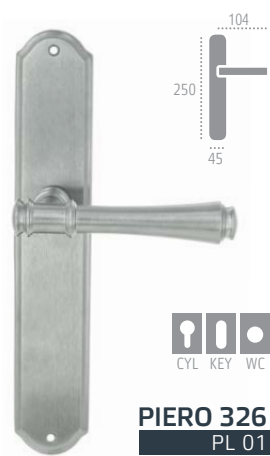

F 05 матовый хром