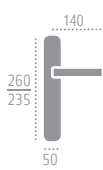

РУЧКИ НА ПЛАНКЕ

SELENA 121 PL 11
F 05 матовый хром