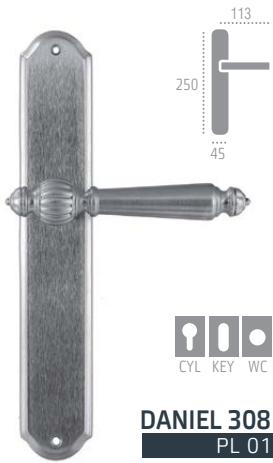

DANIEL 308
PL 01

F 05 матовый хром