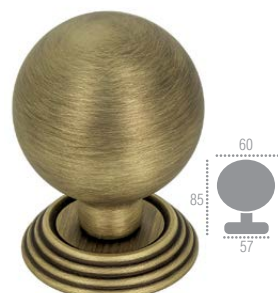

R 05

F03 матовая бронза