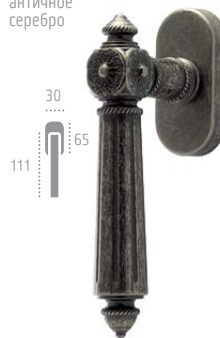

LEON 303

F 45
античное серебро