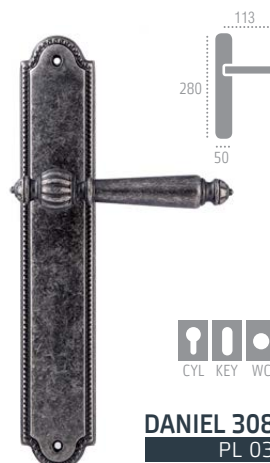

F 45 античное серебро