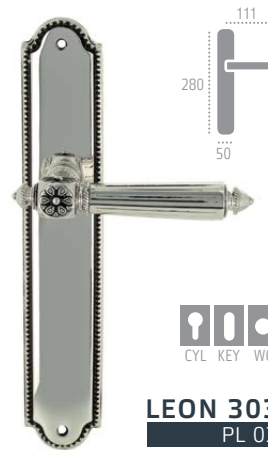

F 24 натур. полированное серебро+черный