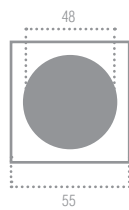

Дверная ручка-купе
F 01 полированная латунь