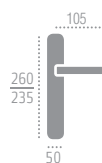

F 04 полированный хром

VIGO 324 PL 11