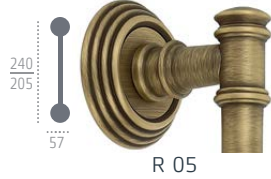

F 03 матовая бронза

F 04 полированный хром

F 01 полированная латунь

LEON

290
210
66

F 03

матовая бронза

290
210
66