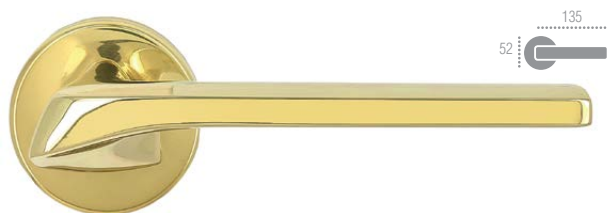

ERICA 119 R 12

F 01 полированная латунь