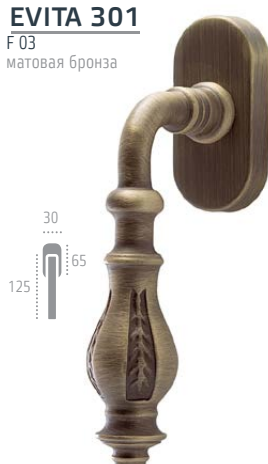

EVITA 301

F 03
матовая бронза