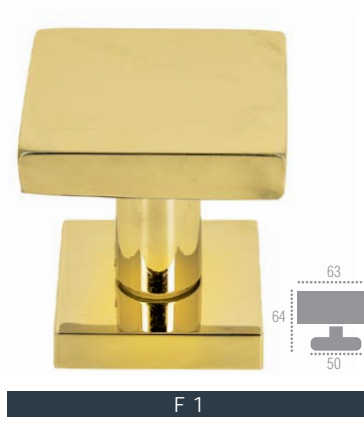

полированная латунь

РУЧКИ КУПЕ

P601

F 03
матовая бронза

F 45
античное серебро

F 23
античная бронза

F 01
полированная латунь

F 24
натуральное
серебро+черный