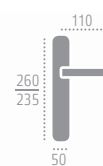

ROKSI 107 PL 11

F 22 черный матовый