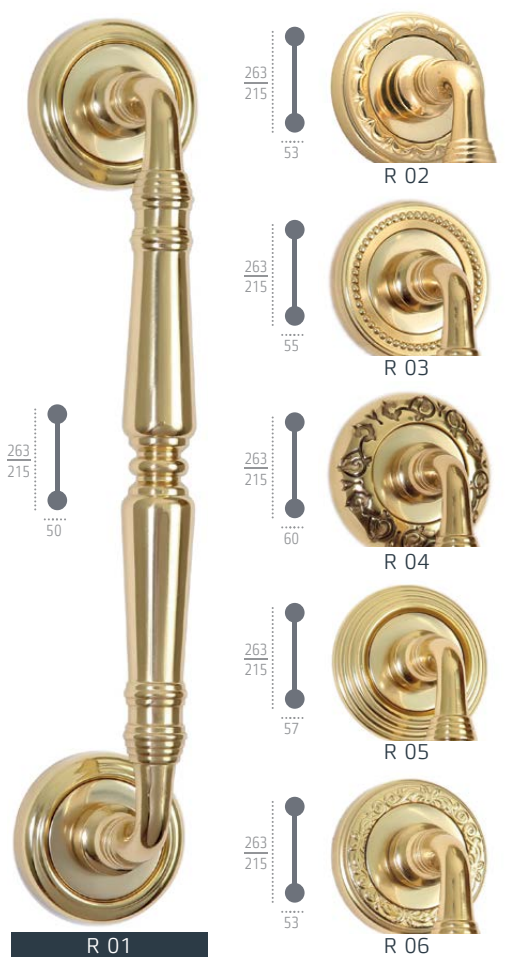

F 22 черный матовый

R 05

F 22 черный матовый

PETRA 304

F 45 античное серебро

F 04 полированный хром

F 23 античная бронза

F 01 полированная латунь