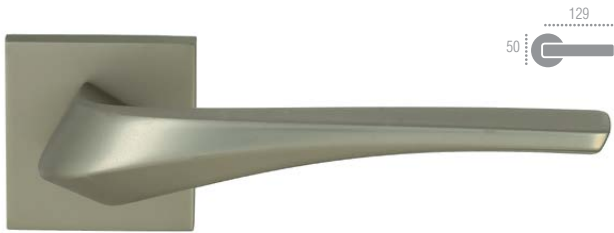

F 03 матовая бронза

РУЧКИ НА РОЗЕТКЕ

GIRA 108 R 12

F 01 полированная латунь

GIRA 108 R 11

F 01 полированная латунь

GIRA 108 R 11

F 20 матовый никель