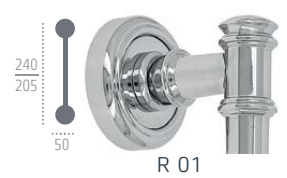

F 03 матовая бронза

F 04 полированный хром

F 01 полированная латунь

LEON

290
210
66

F 03

матовая бронза

290
210
66