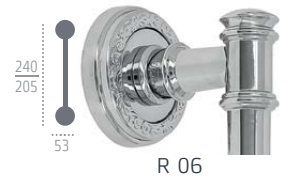

F 03 матовая бронза

F 04 полированный хром

F 01 полированная латунь

LEON

290
210
66

F 03

матовая бронза

290
210
66