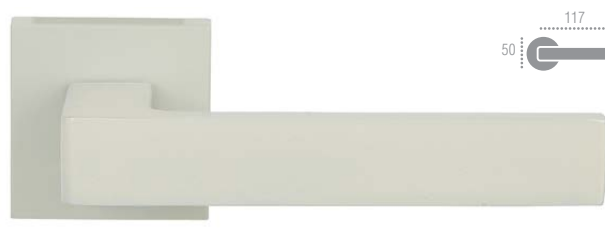

ENZO 117 R 11

F 26 белый матовый