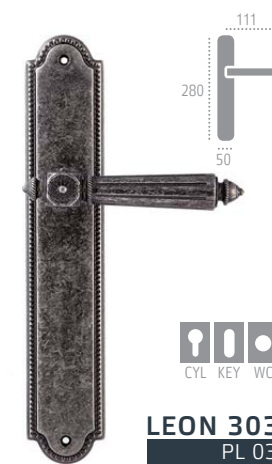

F 45 античное серебро

F 45 античное серебро

F 45 античное серебро

РУЧКИ НА ПЛАНКЕ

LEON 303
PL 02

F 21 полированный никель

LEON 303
PL 03

F 21 полированный никель