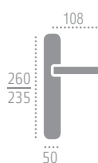

РУЧКИ НА ПЛАНКЕ

COMO 322 PL 11

F 04 полированный хром