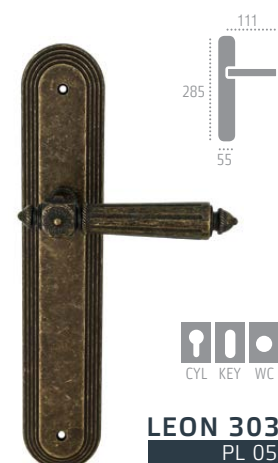

F 23 античная бронза