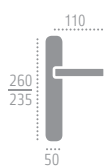

F 05 матовый хром

ROKSI 107 R 12

F 05 матовый хром

ROKSI 107 R 11

F 05 матовый хром

РУЧКИ НА ПЛАНКЕ

ROKSI 107 PL 11

F 04 полированный хром