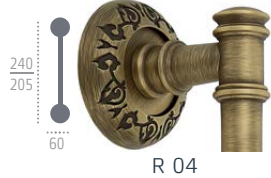

F 03 матовая бронза

F 04 полированный хром

F 01 полированная латунь

LEON

290
210
66

F 03

матовая бронза

290
210
66