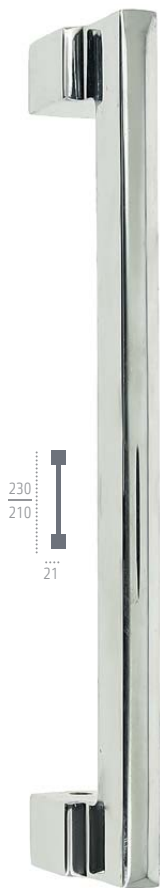

ROKSI

F 04

полированный хром