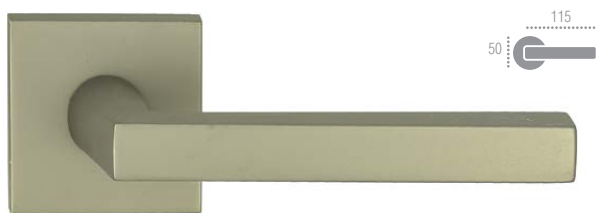

COS 120 R 12

F 20 матовый никель