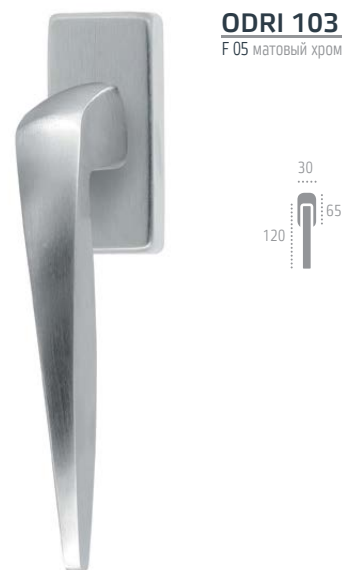

ODRI 103 R 11

F 05 матовый хром

РУЧКИ НА ПЛАНКЕ

F 05 матовый хром

РУЧКИ ОКОННЫЕ

RIVA 104

РУЧКИ НА РОЗЕТКЕ

RIVA 104 R 12