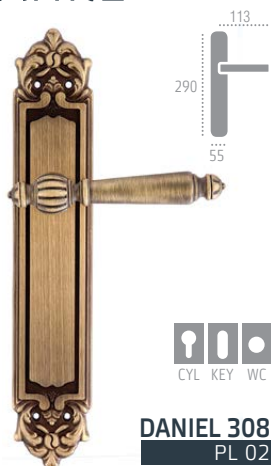

F 03 матовая бронза