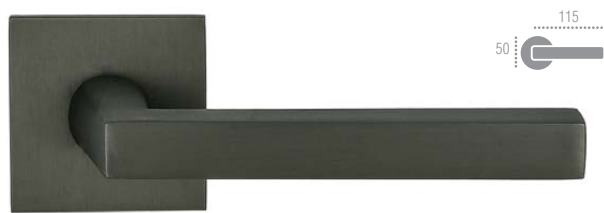

COS 120 R 11

F 27 антрацит