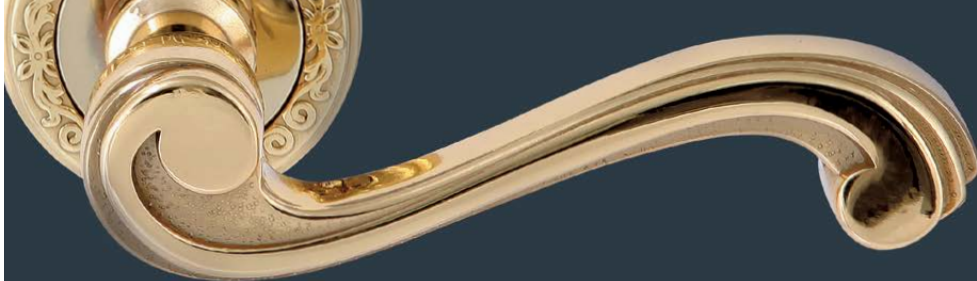

РУЧКИ ОКОННЫЕ

BERTA 312

F 03
матовая
бронза

BERTA 312

F 04
полированный
хром

LINA 313

РУЧКИ НА РОЗЕТКЕ

LINA 313 R 01