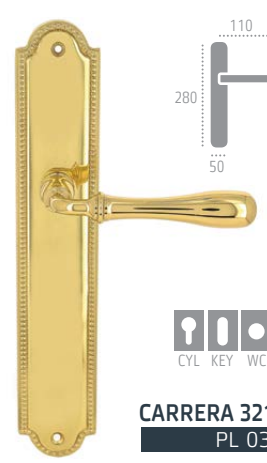

F 01 полированная латунь