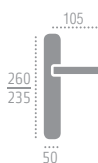

РУЧКИ НА ПЛАНКЕ

VIGO 324 PL 11

F 04 полированный хром