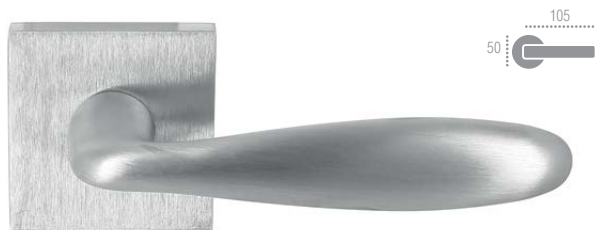

VIGO 324

РУЧКИ НА РОЗЕТКЕ

VIGO 324 R 11

F 05 матовый хром