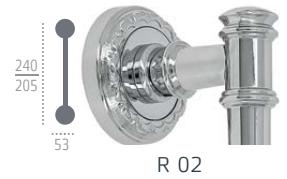

F 03 матовая бронза

F 04 полированный хром

F 01 полированная латунь

LEON

290
210
66

F 03

матовая бронза

290
210
66