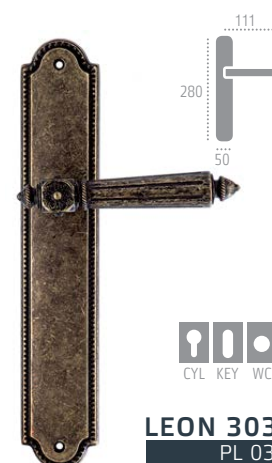

F 03 матовая бронза

F 03 матовая бронза

F 03 матовая бронза

F 23 античная бронза

F 23 античная бронза

F 23 античная бронза

F 23 античная бронза

F 45 античное серебро

F 45 античное серебро

F 45 античное серебро

F 45 античное серебро

РУЧКИ НА ПЛАНКЕ

LEON 303
PL 02

F 21 полированный никель

LEON 303
PL 03

F 21 полированный никель