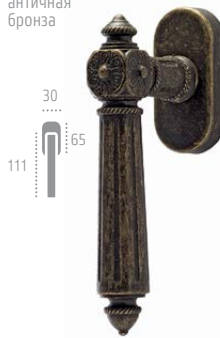

LEON 303

F 23
античная бронза