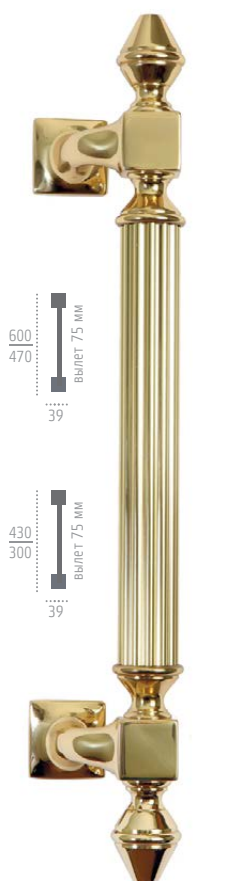

480
365
50

F 24

натур. серебро+черный

480
365
50

F 01

полированная латунь

IMPERO

600
470
Вылет 75 мм
39