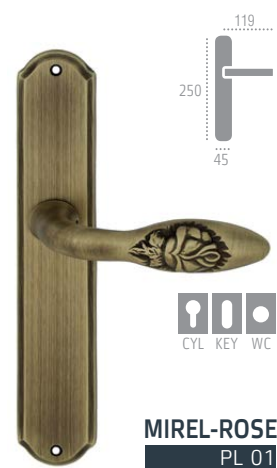

MIREL-ROSE R 06

F 03 матовая бронза

РУЧКИ НА ПЛАНКЕ

MIREL-ROSE PL 01

F 01 полированная латунь

MIREL-ROSE PL 02

F 01 полированная латунь

MIREL-ROSE PL 03

F 01 полированная латунь

MIREL-ROSE PL 05

F 01 полированная латунь

РУЧКИ НА ПЛАНКЕ

F 03 матовая бронза

F 03 матовая бронза

F 03 матовая бронза

F 03 матовая бронза

РУЧКИ ОКОННЫЕ

NINA 317

РУЧКИ НА РОЗЕТКЕ

NINA 317 R 01

F 01 полированная латунь

NINA 317 R 02

F 01 полированная латунь

NINA 317 R 03