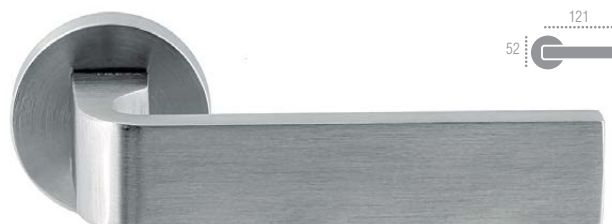

SOUND 106 R 12

F 05 матовый хром