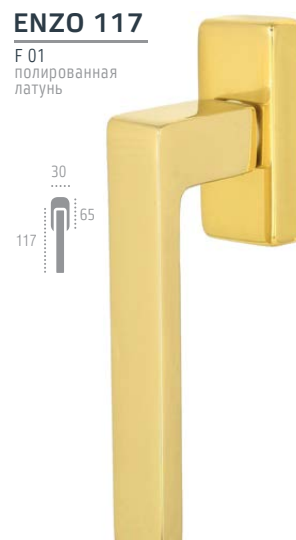

РУЧКИ ОКОННЫЕ