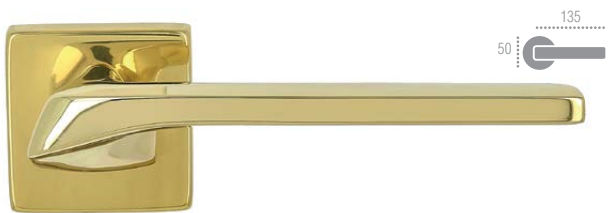

ERICA 119 R 11

F 01 полированная латунь