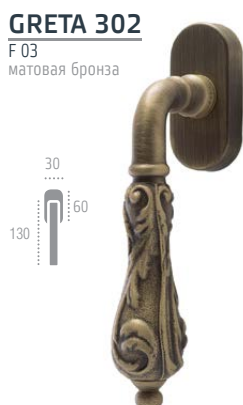

CYL KEY WC

GRETA 302
PL 02

F 45 античное серебро

130
280
50

CYL KEY WC

GRETA 302
PL 03

F 45 античное серебро

130
285
55

CYL KEY WC

GRETA 302
PL 05

F 45 античное серебро

РУЧКИ НА ПЛАНКЕ

F 24 натуральное пол. серебро+черный

F 24 натуральное пол. серебро+черный

F 64 старинное серебро матовое+черный

РУЧКИ ОКОННЫЕ