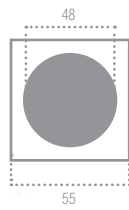

Дверная ручка-купе
F 05 матовый хром

Дверная ручка-купе
F 03 матовая бронза

Дверная ручка-купе
F 01 полированная латунь

Дверная ручка-купе
F 22 черный матовый

P 406

Дверная ручка-купе
F 04 полированный хром