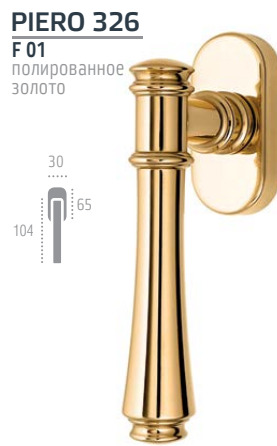

F 22 черный матовый

F 05 матовый хром

F 05 матовый хром

F 59 французское
золото+коричневый

F 59 французское
золото+коричневый

РУЧКИ ОКОННЫЕ

MONACO 330

РУЧКИ НА РОЗЕТКЕ