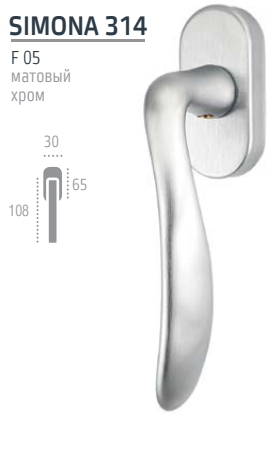

SIMONA 314 PL 02
F 03 матовая бронза

SIMONA 314 PL 03
F 03 матовая бронза

SIMONA 314 PL 05
F 03 матовая бронза

РУЧКИ НА ПЛАНКЕ

F 05 матовый хром

F 05 матовый хром

РУЧКИ ОКОННЫЕ

CALIPSO 311