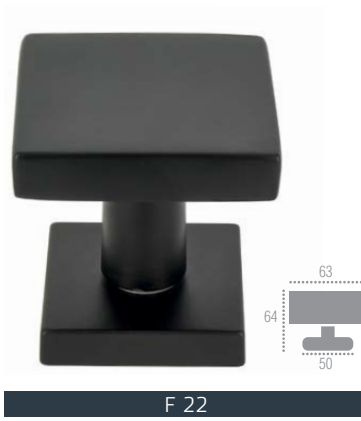

черный матовый