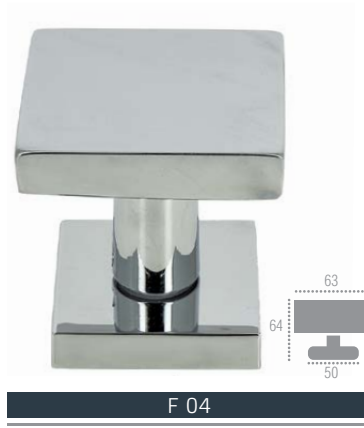

полированный хром