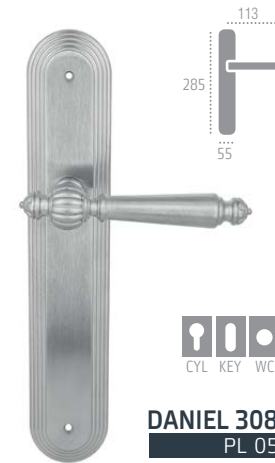

DANIEL 308
PL 02

F 05 матовый хром