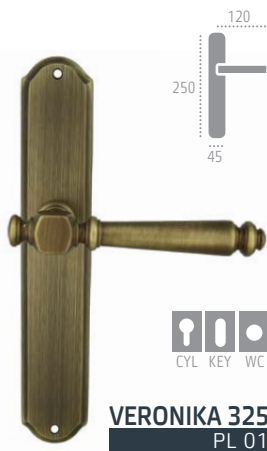

F 04 полированный хром

VERONIKA 325 R 05

F 04 полированный хром

VERONIKA 325 R 06

F 04 полированный хром

РУЧКИ НА ПЛАНКЕ

VERONIKA 325 PL 01

F 03 матовая бронза