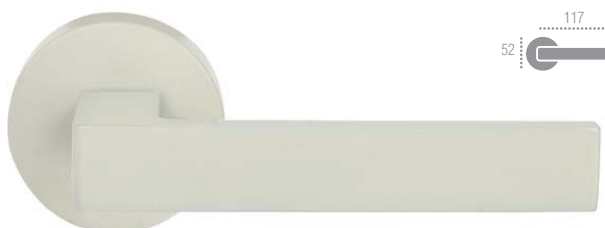

ENZO 117 R 12

F 26 белый матовый