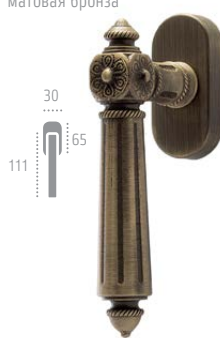

LEON 303
PL 05

F 22 черный матовый

РУЧКИ ОКОННЫЕ

LEON 303

F 01
полированная латунь

LEON 303

F 03
матовая бронза

LEON 303