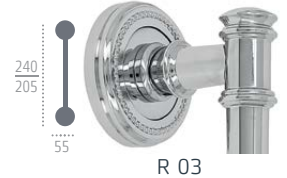

F 03 матовая бронза

F 04 полированный хром

F 01 полированная латунь

LEON

290
210
66

F 03

матовая бронза

290
210
66