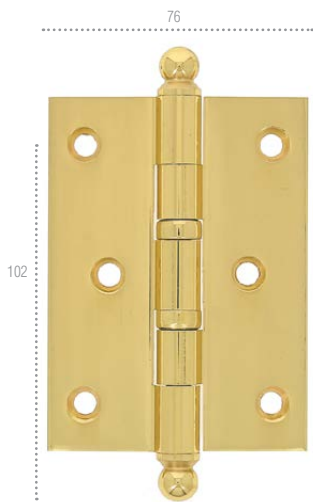

ПЕТЛЯ УНИВЕРСАЛЬНАЯ ЛАТУННАЯ 5110

F 01

полированная латунь