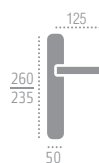

F 04 полированный хром

MONBLAN 105 R 11

F 05 матовый хром

РУЧКИ НА ПЛАНКЕ

MONBLAN 105 PL 11

F 04 полированный хром

MONBLAN 105 PL 11

F 05 матовый хром