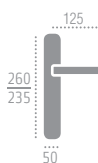

F 04 полированный хром

MONBLAN 105 R 11

F 05 матовый хром

РУЧКИ НА ПЛАНКЕ

MONBLAN 105 PL 11

F 04 полированный хром

MONBLAN 105 PL 11

F 05 матовый хром