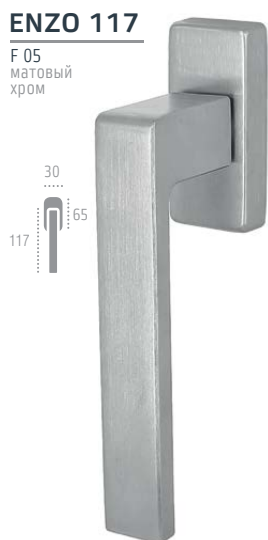

РУЧКИ ОКОННЫЕ