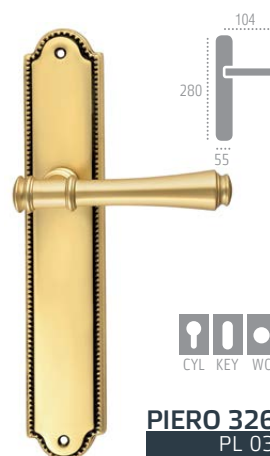

F 22 черный матовый

F 05 матовый хром

F 05 матовый хром

F 59 французское
золото+коричневый

F 59 французское
золото+коричневый

РУЧКИ ОКОННЫЕ

MONACO 330

РУЧКИ НА РОЗЕТКЕ