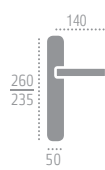

SELENA 121 PL 11
F 03 матовая бронза