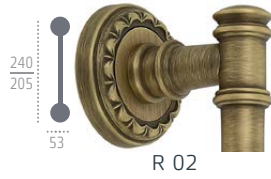

F 03 матовая бронза

F 04 полированный хром

F 01 полированная латунь

LEON

290
210
66

F 03

матовая бронза

290
210
66