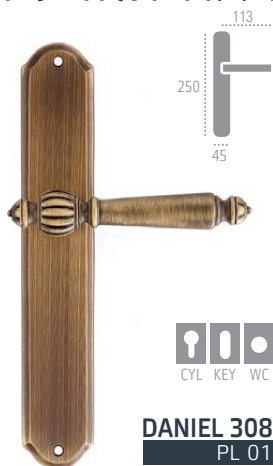

РУЧКИ НА ПЛАНКЕ

F 03 матовая бронза